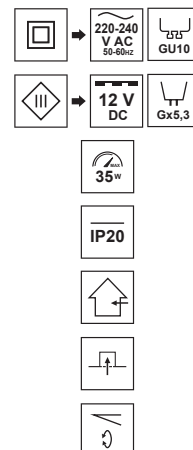

VIERA Black

EDO®

EDO777304

Pierścień dekoracyjny VIERA Black

VIERA świetnie się sprawdzi jeśli chcesz zainstalować dodatkowe lub główne światło w domowym pomieszczeniu. Dzięki różnej kolorystyce wpasują się do wielu układów i stylów pomieszczeń wprowadzając do pokoju nutkę wdzięku i uroku.

DANE OGÓLNE	EDO777304
Zastosowanie:	wewnątrz
Rodzaj montażu:	podtynkowy
Miejsce montażu:	sufit
Kolor:	czarny
Rodzaj wykończenia:	matowy
Materiał:	stal
Wymiary:	
-szerokość [m]:	86mm
-długość [m]:	86mm
-średnica pierścienia [mm]:	ø56mm
-wysokość całkowita [mm]:	26mm
-wysokość [mm]:	4mm
-otwór montażowy[mm]:	ø70mm
Regulowany:	tak
Przesłona:	-
Gniazdo w komplecie:	nie
Typ gniazda:	GU10/Gx3,5
Liczba gniazd:	1
Źródło światła w komplecie:	nie
DANE TECHNICZNE	
Moc maksymalna [W]:	35W
Napięcie znamionowe [V]:	220-240 V AC/ 12 V DC
Częstotliwość znamionowa [Hz]:	50-60 Hz
IP:	IP20
Klasa ochronności:	II/III
Zawartość rtęci:	nie
Warunki otoczenia [°C]:	-20...50°C
Minimalna odległość od oświetlanego obiektu [m]:	0,5m
DANE LOGISTYCZNE	
Opakowanie zbiorcze [szt.]:	100szt.
Waga [g]:	56g
Waga z opakowaniem [g]:	80g