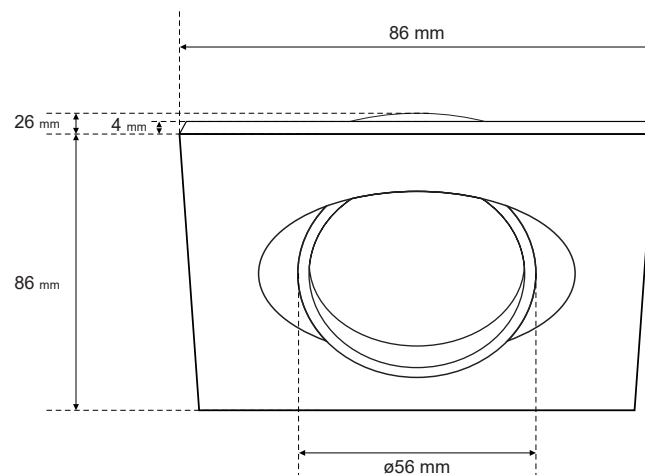

DANE OGÓLNE	EDO777304
Zastosowanie:	wewnątrz
Rodzaj montażu:	podtynkowy
Miejsce montażu:	sufit
Kolor:	czarny
Rodzaj wykończenia:	matowy
Materiał:	stal
Wymiary:	
-szerokość [m]:	86mm
-długość [m]:	86mm
-średnica pierścienia [mm]:	ø56mm
-wysokość całkowita [mm]:	26mm
-wysokość [mm]:	4mm
-otwór montażowy[mm]:	ø70mm
Regulowany:	tak
Przesłona:	-
Gniazdo w komplecie:	nie
Typ gniazda:	GU10/Gx3,5
Liczba gniazd:	1
Źródło światła w komplecie:	nie
DANE TECHNICZNE	
Moc maksymalna [W]:	35W
Napięcie znamionowe [V]:	220-240 V AC/ 12 V DC
Częstotliwość znamionowa [Hz]:	50-60 Hz
IP:	IP20
Klasa ochronności:	II/III
Zawartość rtęci:	nie
Warunki otoczenia [°C]:	-20...50°C
Minimalna odległość od oświetlanego obiektu [m]:	0,5m
DANE LOGISTYCZNE	
Opakowanie zbiorcze [szt.]:	100szt.
Waga [g]:	56g
Waga z opakowaniem [g]:	80g