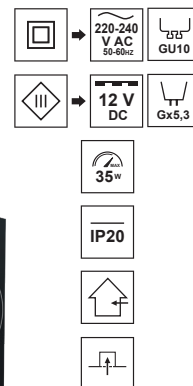

ZIVA Brass

EDO®

EDO777311