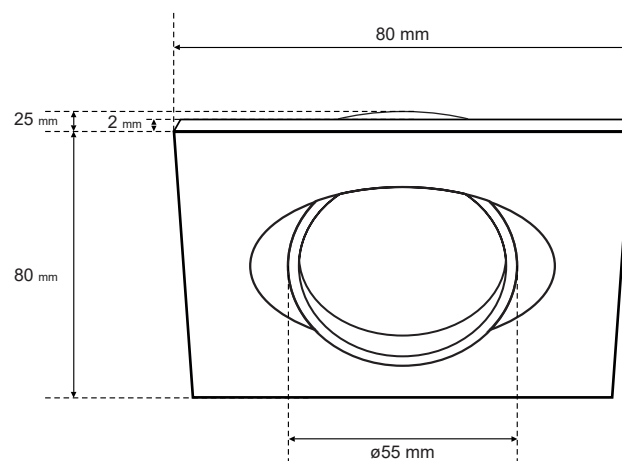

DANE OGÓLNE	EDO777321
Zastosowanie:	wewnątrz
Rodzaj montażu:	podtynkowy
Miejsce montażu:	sufit
Kolor:	chrom
Rodzaj wykończenia:	połysk
Materiał:	aluminium
Wymiary:	
-szerokość [m]:	80mm
-długość [m]:	80mm
-średnica pierścienia [mm]:	ø55mm
-wysokość całkowita [mm]:	25mm
-wysokość [mm]:	2mm
-otwór montażowy[mm]:	ø75mm
Regulowany:	tak
Przesłona:	-
Gniazdo w komplecie:	nie
Typ gniazda:	GU10/Gx3,5
Liczba gniazd:	1
Źródło światła w komplecie:	nie
DANE TECHNICZNE	
Moc maksymalna [W]:	35W
Napięcie znamionowe [V]:	220-240 V AC/ 12 V DC
Częstotliwość znamionowa [Hz]:	50-60 Hz
IP:	IP20
Klasa ochronności:	II/III
Zawartość rtęci:	nie
Warunki otoczenia [°C]:	-20...50°C
Minimalna odległość od oświetlanego obiektu [m]:	0,5m
DANE LOGISTYCZNE	
Opakowanie zbiorcze [szt.]:	100szt.
Waga [g]:	45g
Waga z opakowaniem [g]:	61g