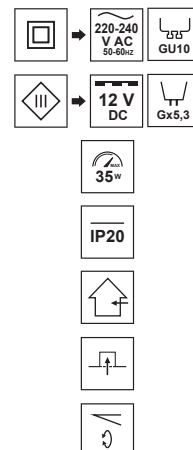

PARIL Chrome

EDO777321