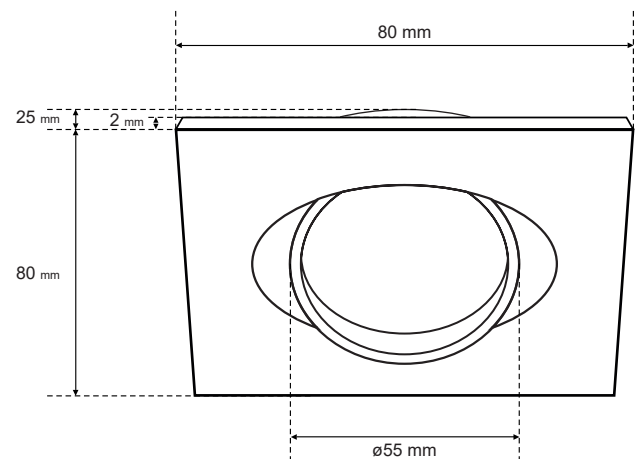

DANE OGÓLNE	EDO777322
Zastosowanie:	wewnątrz
Rodzaj montażu:	podtynkowy
Miejsce montażu:	sufit
Kolor:	mosiądz
Rodzaj wykończenia:	połysk
Materiał:	aluminium
Wymiary:	
-szerokość [m]:	80mm
-długość [m]:	80mm
-średnica pierścienia [mm]:	ø55mm
-wysokość całkowita [mm]:	25mm
-wysokość [mm]:	2mm
-otwór montażowy[mm]:	ø75mm
Regulowany:	tak
Przesłona:	-
Gniazdo w komplecie:	nie
Typ gniazda:	GU10/Gx3,5
Liczba gniazd:	1
Źródło światła w komplecie:	nie
DANE TECHNICZNE	
Moc maksymalna [W]:	35W
Napięcie znamionowe [V]:	220-240 V AC/ 12 V DC
Częstotliwość znamionowa [Hz]:	50-60 Hz
IP:	IP20
Klasa ochronności:	II/III
Zawartość rtęci:	nie
Warunki otoczenia [°C]:	-20...50°C
Minimalna odległość od oświetlanego obiektu [m]:	0,5m
DANE LOGISTYCZNE	
Opakowanie zbiorcze [szt.]:	100szt.
Waga [g]:	49g
Waga z opakowaniem [g]:	70g