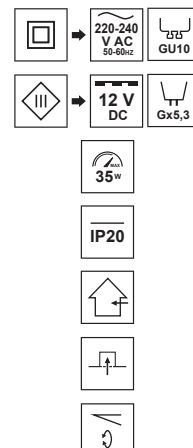

TULID SQ White

EDO®

EDO777327

Pierścień dekoracyjny TULID SQ White

Oprawy wpuszczane TULID to uniwersalizm i minimalistyczne wzornictwo - to okrągłe i kwadratowe oprawy o białym i czarnym wykończeniu. Regulowany, cofnięty pierścień daje możliwość dopasowania kąta padania światła i dokładne doświetlenie i wyeksponowanie szczegółów aranżacji pomieszczenia. Dopasowując odpowiednią ilość oczek, rozmieszczenie i moc źródła światła można je także stosować jako główne oświetlenie.

DANE OGÓLNE	EDO777327
Zastosowanie:	wewnątrz
Rodzaj montażu:	podtynkowy
Miejsce montażu:	sufit
Kolor:	biały
Rodzaj wykończenia:	piaskowany
Materiał:	aluminium
Wymiary:	
-szerokość [m]:	92mm
-długość [m]:	92mm
-średnica pierścienia [mm]:	ø55mm
-wysokość całkowita [mm]:	30mm
-wysokość [mm]:	3mm
-otwór montażowy[mm]:	ø80mm
Regulowany:	tak
Przesłona:	-
Gniazdo w komplecie:	nie
Typ gniazda:	GU10/Gx3,5
Liczba gniazd:	1
Źródło światła w komplecie:	nie
DANE TECHNICZNE	
Moc maksymalna [W]:	35W
Napięcie znamionowe [V]:	220-240 V AC/ 12 V DC
Częstotliwość znamionowa [Hz]:	50-60 Hz
IP:	IP20
Klasa ochronności:	II/III
Zawartość rtęci:	nie
Warunki otoczenia [°C]:	-20...50°C
Minimalna odległość od oświetlanego obiektu [m]:	0,5m
DANE LOGISTYCZNE	
Opakowanie zbiorcze [szt.]:	100szt.
Waga [g]:	100g
Waga z opakowaniem [g]:	128g