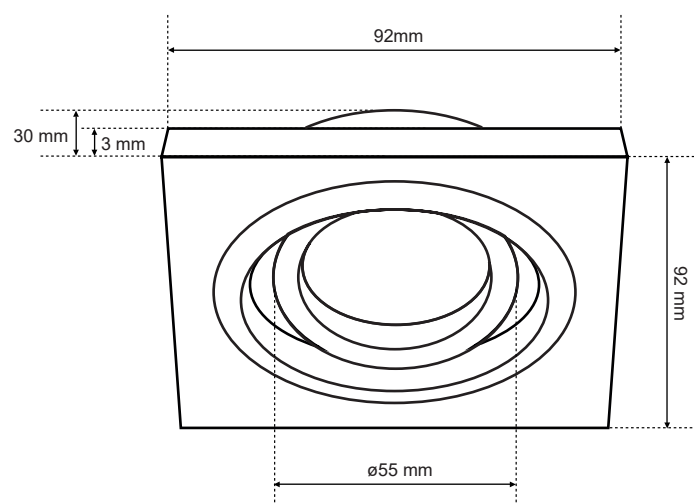

TULID SQ White

EDO®

EDO777327

Pierścień dekoracyjny TULID SQ White

Oprawy wpuszczane TULID to uniwersalizm i minimalistyczne wzornictwo - to okrągłe i kwadratowe oprawy o białym i czarnym wykończeniu. Regulowany, cofnięty pierścień daje możliwość dopasowania kąta padania światła i dokładne doświetlenie i wyeksponowanie szczegółów aranżacji pomieszczenia. Dopasowując odpowiednią ilość oczek, rozmieszczenie i moc źródła światła można je także stosować jako główne oświetlenie.

DANE OGÓLNE	EDO777327
Zastosowanie:	wewnątrz
Rodzaj montażu:	podtynkowy
Miejsce montażu:	sufit
Kolor:	biały
Rodzaj wykończenia:	piaskowany
Materiał:	aluminium
Wymiary:	
-szerokość [m]:	92mm
-długość [m]:	92mm
-średnica pierścienia [mm]:	ø55mm
-wysokość całkowita [mm]:	30mm
-wysokość [mm]:	3mm
-otwór montażowy[mm]:	ø80mm
Regulowany:	tak
Przesłona:	-
Gniazdo w komplecie:	nie
Typ gniazda:	GU10/Gx3,5
Liczba gniazd:	1
Źródło światła w komplecie:	nie
DANE TECHNICZNE	
Moc maksymalna [W]:	35W
Napięcie znamionowe [V]:	220-240 V AC/ 12 V DC
Częstotliwość znamionowa [Hz]:	50-60 Hz
IP:	IP20
Klasa ochronności:	II/III
Zawartość rtęci:	nie
Warunki otoczenia [°C]:	-20...50°C
Minimalna odległość od oświetlanego obiektu [m]:	0,5m
DANE LOGISTYCZNE	
Opakowanie zbiorcze [szt.]:	100szt.
Waga [g]:	100g
Waga z opakowaniem [g]:	128g