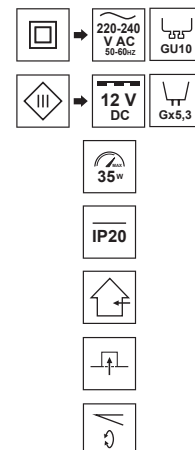

TULID OV White

edo®

EDO777328

Pierścień dekoracyjny TULID OV White

Oprawy wpuszczane TULID to uniwersalizm i minimalistyczne wzornictwo - to okrągłe i kwadratowe oprawy o białym i czarnym wykończeniu. Regulowany, cofnięty pierścień daje możliwość dopasowania kąta padania światła i dokładne doświetlenie i wyeksponowanie szczegółów aranżacji pomieszczenia. Dopasowując odpowiednią ilość oczek, rozmieszczenie i moc źródła światła można je także stosować jako główne oświetlenie.

DANE OGÓLNE	EDO777328
Zastosowanie:	wewnątrz
Rodzaj montażu:	podtynkowy
Miejsce montażu:	sufit
Kolor:	biały
Rodzaj wykończenia:	piaskowany
Materiał:	aluminium
Wymiary:	
-szerokość [m]:	ø94mm
-długość [m]:	-
-średnica pierścienia [mm]:	ø55mm
-wysokość całkowita [mm]:	26mm
-wysokość [mm]:	3mm
-otwór montażowy[mm]:	ø80mm
Regulowany:	tak
Przesłona:	-
Gniazdo w komplecie:	nie
Typ gniazda:	GU10/Gx3,5
Liczba gniazd:	1
Źródło światła w komplecie:	nie

DANE TECHNICZNE	
Moc maksymalna [W]:	35W
Napięcie znamionowe [V]:	220-240 V AC/ 12 V DC
Częstotliwość znamionowa [Hz]:	50-60 Hz
IP:	IP20
Klasa ochronności:	II/III
Zawartość rtęci:	nie
Warunki otoczenia [°C]:	-20...50°C
Minimalna odległość od oświetlanego obiektu [m]:	0,5m