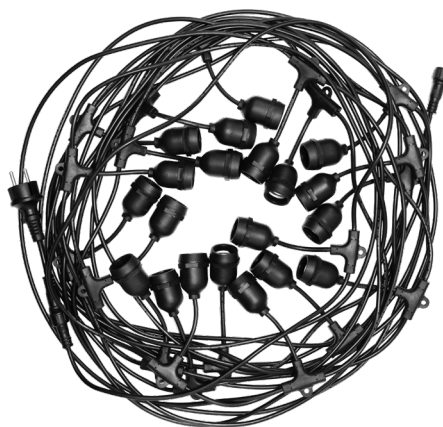

DANDA 20

EDO777467