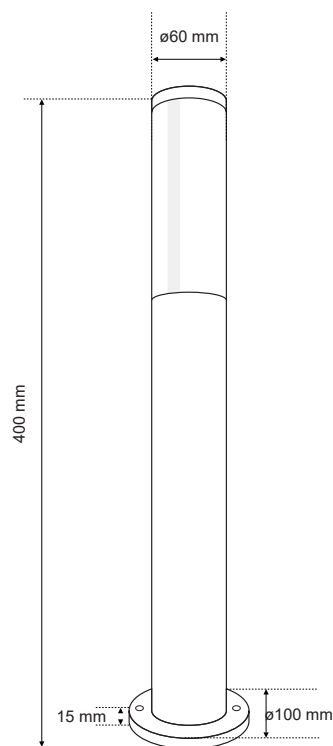

TULIS OV 40

EDO®

EDO777468

Latarnia ogrodu TULIS OV 40

Oprawy ogrodowe TULIS to odpowiedź na niebezpieczeństwa jakie niesie ze sobą zmrok. Okrągłe podłużne słupki, zakończone matowym, białym kloszem to uniwersalna forma, która sprawia, że oświetlenie zewnętrzne może być funkcjonalne, ale i dekoracyjne! Duża powierzchnia świecenia pozwala aby gra światła i cienia zaakcentowała i podkreśliła detale ogrodowej architektury i stała się doskonałą aranżacją przestrzeni ogrodu czy tarasu.

DANE OGÓLNE	EDO777468
Zastosowanie:	na zewnątrz
Rodzaj montażu:	natynkowy
Miejsce montażu:	podłoże
Rodzaj przyłączenia:	kostka śrubowa hermetyczna
Kolor:	czarny, klosz-biały
Rodzaj wykończenia:	piaskowany
Materiał:	aluminium, PMMA
Wymiary:	
-podstawa [mm]:	ø100x15mm
-wysokość [mm]:	400mm
-szerokość [mm]:	ø100mm
-głębokość [mm]:	100mm
-odległość śrub montażowych [mm]:	62mm
-przesłona [mm]:	100xø60mm
Regulowany:	nie
Przesłona:	matowa
Gniazdo w komplecie:	tak
Typ gniazda:	GU10
Liczba gniazd:	1
Źródło światła w komplecie:	nie
DANE TECHNICZNE	
Moc maksymalna [W]:	LED15W
Napięcie znamionowe [V]:	220-240 V AC
Częstotliwość znamionowa [Hz]:	50-60 Hz
IP:	IP54
Klasa ochronności:	I
Zawartość rtęci:	nie
Warunki otoczenia [°C]:	-30...50°C
Minimalna odległość od oświetlanego obiektu [m]:	0,5m
DANE LOGISTYCZNE	
Opakowanie zbiorcze [szt.]:	10szt.
Waga [g]:	546g
Waga z opakowaniem [g]:	657g
EAN:	