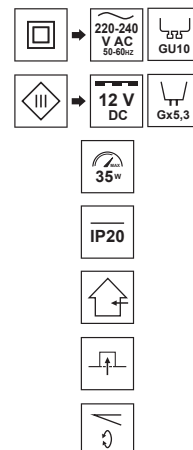

TULID SQ Black White

EDO®

EDO777534

Pierścień dekoracyjny TULID SQ Black White

Oprawy wpuszczane TULID to uniwersalizm i minimalistyczne wzornictwo - to okrągłe i kwadratowe oprawy o białym i czarnym wykończeniu. Regulowany, cofnięty pierścień daje możliwość dopasowania kąta padania światła i dokładne doświetlenie i wyeksponowanie szczegółów aranżacji pomieszczenia. Dopasowując odpowiednią ilość oczek, rozmieszczenie i moc źródła światła można je także stosować jako główne oświetlenie.

DANE OGÓLNE	EDO777534
Zastosowanie:	wewnątrz
Rodzaj montażu:	podtynkowy
Miejsce montażu:	sufit
Kolor:	czarny, środek-biały
Rodzaj wykończenia:	piaskowany
Materiał:	aluminium
Wymiary:	
-szerokość [m]:	92mm
-długość [m]:	92mm
-średnica pierścienia [mm]:	ø55mm
-wysokość całkowita [mm]:	30mm
-wysokość [mm]:	3mm
-otwór montażowy[mm]:	80mm
Regulowany:	tak
Przesłona:	-
Gniazdo w komplecie:	nie
Typ gniazda:	GU10/Gx3,5
Liczba gniazd:	1
Źródło światła w komplecie:	nie
DANE TECHNICZNE	
Moc maksymalna [W]:	35W
Napięcie znamionowe [V]:	220-240 V AC/ 12 V DC
Częstotliwość znamionowa [Hz]:	50-60 Hz
IP:	IP20
Klasa ochronności:	II/III
Zawartość rtęci:	nie
Warunki otoczenia [°C]:	-20...50°C
Minimalna odległość od oświetlanego obiektu [m]:	0,5m
DANE LOGISTYCZNE	
Opakowanie zbiorcze [szt.]:	100szt.
Waga [g]:	103g
Waga z opakowaniem [g]:	128g

EAN:

5 19042521611074

Prezentowane zdjęcia mają charakter poglądowy i mogą odbiegać nieco od rzeczywistości. Wygląd może zależeć np. od ustawień monitora lub technologii druku. Dane przedstawione w tym dokumencie nie są prawnie wiążące i mogą ulec zmianie. Podane wyniki zostały uzyskane podczas badania konkretnego egzemplarza.