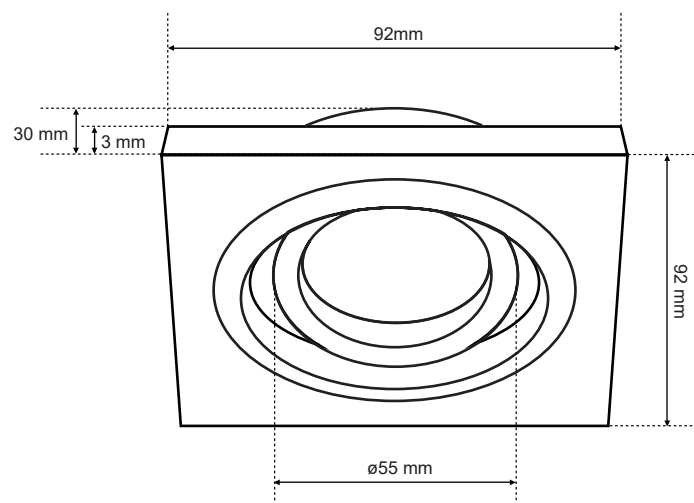

DANE OGÓLNE	EDO777534
Zastosowanie:	wewnątrz
Rodzaj montażu:	podtynkowy
Miejsce montażu:	sufit
Kolor:	czarny, środek-biały
Rodzaj wykończenia:	piaskowany
Materiał:	aluminium
Wymiary:	
-szerokość [m]:	92mm
-długość [m]:	92mm
-średnica pierścienia [mm]:	ø55mm
-wysokość całkowita [mm]:	30mm
-wysokość [mm]:	3mm
-otwór montażowy[mm]:	80mm
Regulowany:	tak
Przesłona:	-
Gniazdo w komplecie:	nie
Typ gniazda:	GU10/Gx3,5
Liczba gniazd:	1
Źródło światła w komplecie:	nie
DANE TECHNICZNE	
Moc maksymalna [W]:	35W
Napięcie znamionowe [V]:	220-240 V AC/ 12 V DC
Częstotliwość znamionowa [Hz]:	50-60 Hz
IP:	IP20
Klasa ochronności:	II/III
Zawartość rtęci:	nie
Warunki otoczenia [°C]:	-20...50°C
Minimalna odległość od oświetlanego obiektu [m]:	0,5m
DANE LOGISTYCZNE	
Opakowanie zbiorcze [szt.]:	100szt.
Waga [g]:	103g
Waga z opakowaniem [g]:	128g

EAN:

5 19042521611074

Prezentowane zdjęcia mają charakter poglądowy i mogą odbiegać nieco od rzeczywistości. Wygląd może zależeć np. od ustawień monitora lub technologii druku. Dane przedstawione w tym dokumencie nie są prawnie wiążące i mogą ulec zmianie. Podane wyniki zostały uzyskane podczas badania konkretnego egzemplarza.