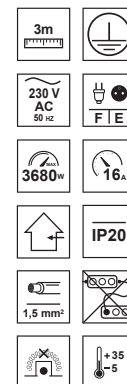

LOGAN White 3-WAY 3m

EDO®

EDO777552

Przedłużacz LOGAN White 3-WAY 3m

Biały przedłużacz firmy EDO to produkt przeznaczony do stosowania w gospodarstwie domowym. Przedłużacz pozwala na podłączenie urządzenia, które są oddalone od gniazda elektrycznego. Produkt jest wyposażony w przewód zasilający o długości 3m oraz posiada trzy gniazda typu E - z bolcem oraz z ochroną Child Protection oraz uziemieniem zapewniając bezpieczeństwo. Przedłużacz nie powinien być użytkowany w pomieszczeniach, w których występują zanieczyszczenia i wilgoć.

DANE OGÓLNE	EDO777552
Zastosowanie:	wewnątrz
Kolor:	biały
Typ gniazda:	E (z bolcem)
Liczba gniazd:	3
Wyłącznik:	Nie
Ochrona Child Protection:	Tak
Rodzaj wtyczki:	F (Schuko)
Materiał wtyczki:	PVC
Długość przewodu [m]:	3m
Przekrój przewodu [mm²]:	1,5mm²
Rodzaj przewodu:	H05VV-F
Uziemienie:	Tak
Materiał izolacji:	Tworzywo sztuczne PP
Klasa odporności ogniowej izolacji:	V-0
Materiał obudowy:	Tworzywo sztuczne PP

DANE TECHNICZNE	
Napięcie znamionowe [V]:	230V
Natężenie znamionowe [A]:	16 A
Moc maksymalna [W]:	3680W
Częstotliwość [Hz]:	50Hz
IP:	IP20
Klasa ochronności:	I
Warunki otoczenia [°C]:	-5...35°C
Wymiary obudowy [mm]:	150x54x40mm