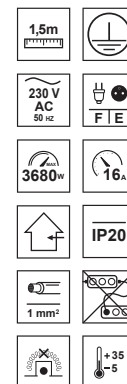

# LOGAN White 4-WAY 1,5m

EDO®

EDO777554

## Przedłużacz LOGAN White 4-WAY 1,5m

Biały przedłużacz firmy EDO to produkt przeznaczony do stosowania w gospodarstwie domowym. Przedłużacz pozwala na podłączenie urządzenia, które są oddalone od gniazda elektrycznego. Produkt jest wyposażony w przewód zasilający o długości 1,5 m oraz posiada cztery gniazda typu E- z bolcem oraz z ochroną Child Protection oraz uziemieniem zapewniając bezpieczeństwo. Przedłużacz nie powinien być użytkowany w pomieszczeniach, w których występują zanieczyszczenia i wilgoć.

DANE OGÓLNE	EDO777554
Zastosowanie:	wewnątrz
Kolor:	biały
Typ gniazda:	E (z bolcem)
Liczba gniazd:	4
Wyłącznik:	Nie
Ochrona Child Protection:	Tak
Rodzaj wtyczki:	F (Schuko)
Materiał wtyczki:	PVC
Długość przewodu [m]:	1,5m
Przekrój przewodu [mm²]:	1mm²
Rodzaj przewodu:	H05VV-F
Uziemienie:	Tak
Materiał izolacji:	Tworzywo sztuczne PP
Klasa odporności ogniowej izolacji:	V-0
Materiał obudowy:	Tworzywo sztuczne PP

DANE TECHNICZNE	
Napięcie znamionowe [V]:	230V
Natężenie znamionowe [A]:	16A
Moc maksymalna [W]:	3680W
Częstotliwość [Hz]:	50Hz
IP:	IP20
Klasa ochronności:	I
Warunki otoczenia [°C]:	-5...35°C
Wymiary obudowy [mm]:	196x54x40mm