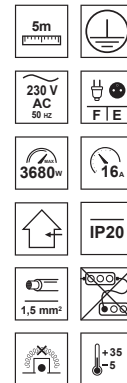

LOGAN White 4-WAY 5m

EDO®

EDO777556

Przedłużacz LOGAN White 4-WAY 5m

Biały przedłużacz firmy EDO to produkt przeznaczony do stosowania w gospodarstwie domowym. Przedłużacz pozwala na podłączenie urządzenia, które są oddalone od gniazda elektrycznego. Produkt jest wyposażony w przewód zasilający o długości 5m oraz posiada cztery gniazda typu E- z bolcem oraz z ochroną Child Protection oraz uziemieniem zapewniając bezpieczeństwo. Przedłużacz nie powinien być użytkowany w pomieszczeniach, w których występują zanieczyszczenia i wilgoć.

DANE OGÓLNE	EDO777556
Zastosowanie:	wewnątrz
Kolor:	biały
Typ gniazda:	E (z bolcem)
Liczba gniazd:	4
Wyłącznik:	Nie
Ochrona Child Protection:	Tak
Rodzaj wtyczki:	F (Schuko)
Materiał wtyczki:	PVC
Długość przewodu [m]:	5m
Przekrój przewodu [mm²]:	1,5mm²
Rodzaj przewodu:	H05VV-F
Uziemienie:	Tak
Materiał izolacji:	Tworzywo sztuczne PP
Klasa odporności ogniowej izolacji:	V-0
Materiał obudowy:	Tworzywo sztuczne PP

DANE TECHNICZNE	
Napięcie znamionowe [V]:	230V
Natężenie znamionowe [A]:	16 A
Moc maksymalna [W]:	3680W
Częstotliwość [Hz]:	50Hz
IP:	IP20
Klasa ochronności:	I
Warunki otoczenia [°C]:	-5...35°C
Wymiary obudowy [mm]:	196x54x40mm