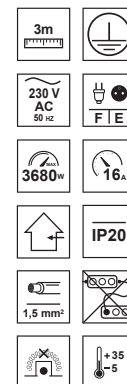

LOGAN White 5-WAY 3m

EDO777558

Przedłużacz LOGAN White 5-WAY 3m

Biały przedłużacz firmy EDO to produkt przeznaczony do stosowania w gospodarstwie domowym. Przedłużacz pozwala na podłączenie urządzenia, które są oddalone od gniazda elektrycznego. Produkt jest wyposażony w przewód zasilający o długości 3m oraz posiada pięć gniazd typu E - z bolcem oraz z ochroną Child Protection oraz uziemieniem zapewniając bezpieczeństwo. Przedłużacz nie powinien być użytkowany w pomieszczeniach, w których występują zanieczyszczenia i wilgoć.

DANE OGÓLNE	EDO777558
Zastosowanie:	wewnątrz
Kolor:	biały
Typ gniazda:	E (z bolcem)
Liczba gniazd:	5
Wyłącznik:	Nie
Ochrona Child Protection:	Tak
Rodzaj wtyczki:	F (Schuko)
Materiał wtyczki:	PVC
Długość przewodu [m]:	3m
Przekrój przewodu [mm²]:	1,5mm²
Rodzaj przewodu:	H05VV-F
Uziemienie:	Tak
Materiał izolacji:	Tworzywo sztuczne PP
Klasa odporności ogniowej izolacji:	V-0
Materiał obudowy:	Tworzywo sztuczne PP

DANE TECHNICZNE	
Napięcie znamionowe [V]:	230V
Natężenie znamionowe [A]:	16 A
Moc maksymalna [W]:	3680W
Częstotliwość [Hz]:	50Hz
IP:	IP20
Klasa ochronności:	I
Warunki otoczenia [°C]:	-5...35°C
Wymiary obudowy [mm]:	240x54x40mm