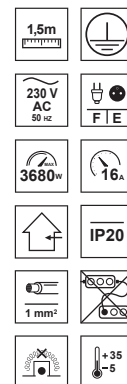

# LOGAN White 3-WAY 1,5m switch

EDO®

EDO777560

## Przedłużacz LOGAN White 3-WAY 1,5m switch

Biały przedłużacz firmy EDO to produkt przeznaczony do stosowania w gospodarstwie domowym. Przedłużacz pozwala na podłączenie urządzenia, które są oddalone od gniazda elektrycznego. Produkt jest wyposażony w przewód zasilający o długości 1,5 m oraz posiada trzy gniazda typu E- z bolcem oraz z ochroną Child Protection oraz uziemieniem zapewniając bezpieczeństwo. Przedłużacz nie powinien być użytkowany w pomieszczeniach, w których występują zanieczyszczenia i wilgoć. Wersja z włącznikiem pozwala na odcięcie dopływu prądu do wszystkich gniazd jednocześnie.

DANE OGÓLNE	EDO777560
Zastosowanie:	wewnątrz
Kolor:	biały
Typ gniazda:	E (z bolcem)
Liczba gniazd:	3
Włącznik:	Tak
Ochrona Child Protection:	Tak
Rodzaj wtyczki:	F (Schuko)
Materiał wtyczki:	PVC
Długość przewodu [m]:	1,5m
Przekrój przewodu [mm²]:	1mm²
Rodzaj przewodu:	H05VV-F
Uziemienie:	Tak
Materiał izolacji:	Tworzywo sztuczne PP
Klasa odporności ogniowej izolacji:	V-0
Materiał obudowy:	Tworzywo sztuczne PP
DANE TECHNICZNE	
Napięcie znamionowe [V]:	230V
Natężenie znamionowe [A]:	16 A
Moc maksymalna [W]:	3680W
Częstotliwość [Hz]:	50Hz
IP:	IP20
Klasa ochronności:	I
Warunki otoczenia [°C]:	-5...35°C
Wymiary obudowy [mm]:	180x54x40mm
DANE LOGISTYCZNE	
Waga [g]:	286g
Opakowanie zbiorcze [szt.]:	50szt.