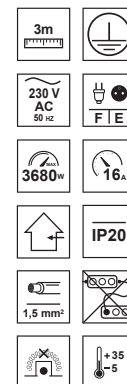

LOGAN White 4-WAY 3m switch

EDO®

EDO777563

Przedłużacz LOGAN White 4-WAY 3m switch

Biały przedłużacz firmy EDO to produkt przeznaczony do stosowania w gospodarstwie domowym. Przedłużacz pozwala na podłączenie urządzenia, które są oddalone od gniazda elektrycznego. Produkt jest wyposażony w przewód zasilający o długości 3m oraz posiada cztery gniazda typu E - z bolcem oraz z ochroną Child Protection oraz uziemieniem zapewniając bezpieczeństwo. Przedłużacz nie powinien być użytkowany w pomieszczeniach, w których występują zanieczyszczenia i wilgoć. Wersja z włącznikiem pozwala na odcięcie dopływu prądu do wszystkich gniazd jednocześnie.

DANE OGÓLNE	EDO777563
Zastosowanie:	wewnątrz
Kolor:	biały
Typ gniazda:	E (z bolcem)
Liczba gniazd:	4
Wyłącznik:	Tak
Ochrona Child Protection:	Tak
Rodzaj wtyczki:	F (Schuko)
Materiał wtyczki:	PVC
Długość przewodu [m]:	3m
Przekrój przewodu [mm²]:	1,5mm²
Rodzaj przewodu:	H05VV-F
Uziemienie:	Tak
Materiał izolacji:	Tworzywo sztuczne PP
Klasa odporności ogniowej izolacji:	V-0
Materiał obudowy:	Tworzywo sztuczne PP

DANE TECHNICZNE	
Napięcie znamionowe [V]:	230V
Natężenie znamionowe [A]:	16 A
Moc maksymalna [W]:	3680W
Częstotliwość [Hz]:	50Hz
IP:	IP20
Klasa ochronności:	I
Warunki otoczenia [°C]:	-5...35°C
Wymiary obudowy [mm]:	215x54x40mm