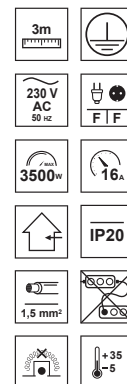

LOGAN S White 3-WAY 3m Schuko

EDO®

EDO777566

Przedłużacz LOGAN S White 3-WAY 3m Schuko

Biały przedłużacz firmy EDO to produkt przeznaczony do stosowania w gospodarstwie domowym. Przedłużacz pozwala na podłączenie urządzenia, które są oddalone od gniazda elektrycznego. Produkt jest wyposażony w przewód zasilający o długości 3m oraz posiada trzy gniazda typu F - Schuko oraz z ochroną Child Protection oraz uziemieniem zapewniając bezpieczeństwo. Przedłużacz nie powinien być użytkowany w pomieszczeniach, w których występują zanieczyszczenia i wilgoć.

DANE OGÓLNE	EDO777566
Zastosowanie:	wewnątrz
Kolor:	biały
Typ gniazda:	F (Schuko)
Liczba gniazd:	3
Wyłącznik:	Nie
Ochrona Child Protection:	Tak
Rodzaj wtyczki:	F (Schuko)
Materiał wtyczki:	PVC
Długość przewodu [m]:	3m
Przekrój przewodu [mm²]:	1,5mm²
Rodzaj przewodu:	H05VV-F
Uziemienie:	Tak
Materiał izolacji:	Tworzywo sztuczne PP
Klasa odporności ogniowej izolacji:	V-0
Materiał obudowy:	Tworzywo sztuczne PP
DANE TECHNICZNE	
Napięcie znamionowe [V]:	230V
Natężenie znamionowe [A]:	16 A
Moc maksymalna [W]:	3500W
Częstotliwość [Hz]:	50Hz
IP:	IP20
Klasa ochronności:	I
Warunki otoczenia [°C]:	-5...35°C
Wymiary obudowy [mm]:	155x54x40mm
DANE LOGISTYCZNE	
Waga [g]:	455g
Opakowanie zbiorcze [szt.]:	50szt.