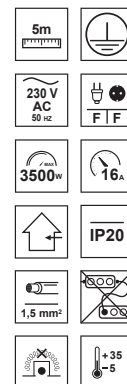

LOGAN S White 4-WAY 5m Schuko

EDO®

EDO777570

Przedłużacz LOGAN S White 4-WAY 5m Schuko

Biały przedłużacz firmy EDO to produkt przeznaczony do stosowania w gospodarstwie domowym. Przedłużacz pozwala na podłączenie urządzenia, które są oddalone od gniazda elektrycznego. Produkt jest wyposażony w przewód zasilający o długości 5m oraz posiada cztery gniazda typu F-Schuko oraz z ochroną Child Protection oraz uziemieniem zapewniając bezpieczeństwo. Przedłużacz nie powinien być użytkowany w pomieszczeniach, w których występują zanieczyszczenia i wilgoć.

DANE OGÓLNE EDO777570

Zastosowanie:	wewnątrz
Kolor:	biały
Typ gniazda:	F (Schuko)
Liczba gniazd:	4
Wyłącznik:	Nie
Ochrona Child Protection:	Tak
Rodzaj wtyczki:	F (Schuko)
Materiał wtyczki:	PVC
Długość przewodu [m]:	5m
Przekrój przewodu [mm²]:	1,5mm²
Rodzaj przewodu:	H05VV-F
Uziemienie:	Tak
Materiał izolacji:	Tworzywo sztuczne PP
Klasa odporności ogniowej izolacji:	V-0
Materiał obudowy:	Tworzywo sztuczne PP

DANE TECHNICZNE

Napięcie znamionowe [V]:	230V
Natężenie znamionowe [A]:	16 A
Moc maksymalna [W]:	3500W
Częstotliwość [Hz]:	50Hz
IP:	IP20
Klasa ochronności:	I
Warunki otoczenia [°C]:	-5...35°C
Wymiary obudowy [mm]:	195x54x40mm