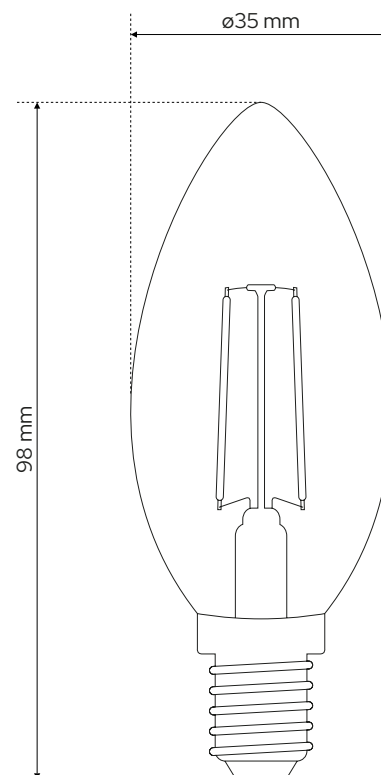

CE RoHS

Prezentowane zdjęcia mają charakter poglądowy i mogą odbiegać nieco od rzeczywistości. Wygląd może zależeć np. od ustawień monitora lub technologii druku. Dane przedstawione w tym dokumencie nie są prawnie wiążące i mogą ulec zmianie. Podane wyniki zostały uzyskane podczas badania konkretnego egzemplarza. Elhurt Plus S.A., Osieczany 585, 32-400 Myślenice, Poland, edo@edo-solutions.com