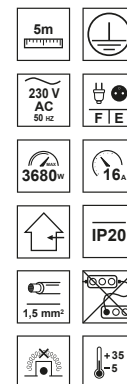

# LOGAN White 4-WAY 5m switch

edo<sup>®</sup>  
solutions

EDO777670

## Przedłużacz LOGAN White 4-WAY 5m switch

Biały przedłużacz firmy EDO Solutions to produkt przeznaczony do stosowania w gospodarstwie domowym. Przedłużacz pozwala na podłączenie urządzenia, które są oddalone od gniazda elektrycznego. Produkt jest wyposażony w przewód zasilający o długości 5 m oraz posiada cztery gniazda typu E - z bolcem oraz z ochroną Child Protection oraz uziemieniem zapewniając bezpieczeństwo.

DANE OGÓLNE	EDO777670
Zastosowanie:	wewnątrz
Kolor:	biały
Typ gniazda:	E (z bolcem)
Liczba gniazd:	4
Wyłłącznik:	Tak
Ochrona Child Protection:	Tak
Rodzaj wtyczki:	F (Schuko)
Materiał wtyczki:	PVC
Długość przewodu [mm]:	5m
Przekrój przewodu [mm <sup>2</sup> ]:	1,5mm <sup>2</sup>
Rodzaj przewodu:	H05VV-F
Uziemienie:	Tak
Materiał izolacji:	Tworzywo sztuczne PP
Klasa odporności ogniowej izolacji:	V-0
Materiał obudowy:	Tworzywo sztuczne PP

DANE TECHNICZNE	
Napięcie znamionowe [V]:	230V
Natężenie znamionowe [A]:	16 A
Moc maksymalna [W]:	3680W
Częstotliwość [Hz]:	50Hz
IP:	IP20
Klasa ochronności:	I
Warunki otoczenia [°C]:	-5...35°C
Wymiary obudowy [mm]:	240x54x38mm