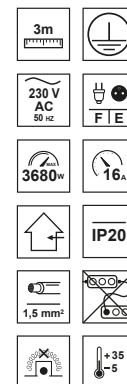

LOGAN White 5-WAY 3m switch

edo[®]
solutions

EDO777672

Przedłużacz LOGAN White 5-WAY 3m switch

Biały przedłużacz firmy EDO Solutions to produkt przeznaczony do stosowania w gospodarstwie domowym. Przedłużacz pozwala na podłączenie urządzenia, które są oddalone od gniazda elektrycznego. Produkt jest wyposażony w przewód zasilający o długości 3 m oraz posiada pięć gniazd typu E - z bolcem oraz z ochroną Child Protection oraz uziemieniem zapewniając bezpieczeństwo.

DANE OGÓLNE	EDO777672
Zastosowanie:	wewnątrz
Kolor:	biały
Typ gniazda:	E (z bolcem)
Liczba gniazd:	5
Wyłłącznik:	Tak
Ochrona Child Protection:	Tak
Rodzaj wtyczki:	F (Schuko)
Materiał wtyczki:	PVC
Długość przewodu [mm]:	3m
Przekrój przewodu [mm ²]:	1,5mm ²
Rodzaj przewodu:	H05VV-F
Uziemienie:	Tak
Materiał izolacji:	Tworzywo sztuczne PP
Klasa odporności ogniowej izolacji:	V-0
Materiał obudowy:	Tworzywo sztuczne PP

DANE TECHNICZNE	
Napięcie znamionowe [V]:	230V
Natężenie znamionowe [A]:	16 A
Moc maksymalna [W]:	3680W
Częstotliwość [Hz]:	50Hz
IP:	IP20
Klasa ochronności:	I
Warunki otoczenia [°C]:	-5...35°C
Wymiary obudowy [mm]:	280x54x40mm