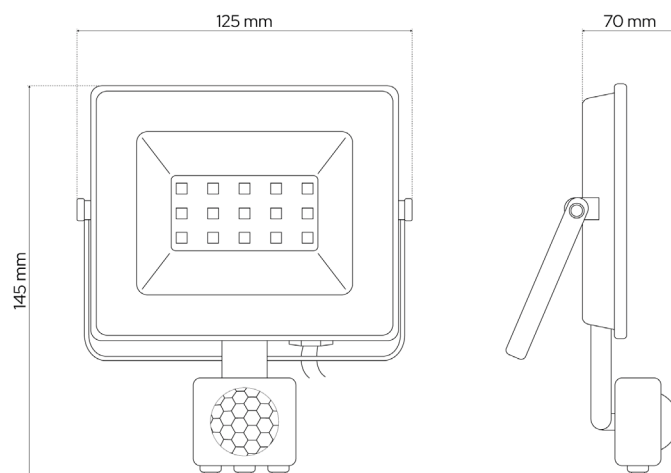

DORAN LED 10W sensor

EDO777674

Naświetlacz DORAN LED 10W sensor

Naświetlacze z serii **DORAN** to wybór na długi czas. Obudowa wykonana z aluminium i szkła hartowanego zapewnia wysoki stopień ochrony IP65. Naświetlacze z serii **DORAN** są wyposażone w wspornik o szerokim zakresie regulacji. Idealnie sprawdzają się do oświetlenia budynków, bram, ogrodu czy elewacji.

ENERGY
EDO
EDO777674

A B C D E F G

10
kWh/1000h

2019/2015

10w
735lm
4000K
220-240 V AC
50-60Hz
120°
IP65
IK05

DANE OGÓLNE

Typ źródła:	naświetlacz LED
Zastosowanie:	wewnątrz, zewnątrz
Montaż:	natynkowy
Regulowany:	tak
Wymiary [mm]:	
-wysokość [mm]:	145mm
-szerokość [mm]:	125mm
-głębokość [mm]:	70mm
Kolor:	czarny
Materiał:	aluminium+szkło
Kolor przesłony:	transparentny
Klasa efektywności energetycznej [A-G]:	F
Współpraca ze ściemniaczem:	nie
Czujnik:	tak

DANE TECHNICZNE

Moc w trybie włączenia P_{on} [W]:	10W
Moc w trybie czuwania P_{sb}/P_{net} [W]:	0.5W
Napięcie znamionowe [V]:	220-240 V AC
Częstotliwość znamionowa [Hz]:	50-60 Hz
Temperatura barwowa [K]:	4000K
Zmiana barwy światła:	nie
Kąt rozsyłu światła [°]:	120°
Wskaźnik oddawania barw CRI:	70
Wskaźnik oddawania barw R9:	10
Strumień świetlny [lm]:	735lm
Pomiar strumienia świetlnego w:	stożku (120 °)
Znamionowa trwałość [h]:	25000h
Liczba cykli włącz/wyłącz:	15000
IP:	IP65
IK:	IK05
Klasa ochronności:	I
Zawartość rtęci:	nie
Warunki otoczenia [°C]:	-20 °C~40 °C

DANE LOGISTYCZNE

Opakowanie zbiorcze [szt.]:	20szt.
Waga [g]:	190g
Waga z opakowaniem:	215g
EAN:	

DANE CZUJNIKA

Czujnik:	ruchu i zmięrczu
Rodzaj czujnika:	na podczerwień
Pobór mocy czujnika [W]:	< 0.5W
Zakres i kąt wykrywania czujnika [°]:	120°±20°
Odległość wykrywania czujnika [m]:	3m±2m~10m±2m
Obciążenie znamionowe czujnika [W]:	100W liniowo
Regulacja luksów [LUX]:	5-2000 LUX (SVR Control)
Regulacja czasu [s]:	7s±2s-7min±2min
Opóźnienie [s]:	7 s±2s — 7 min± 2 min (regulowane)
Klasa ochronności:	I
Stopień IP:	IP65