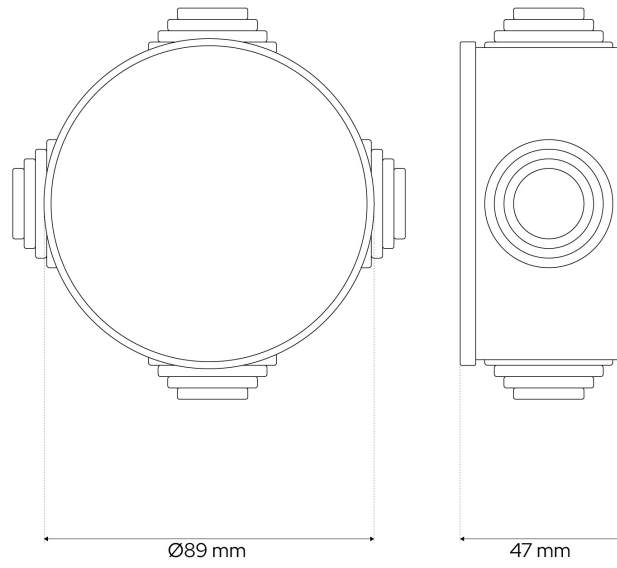

## DANE TECHNICZNE:

Zastosowanie	<b>Wewnątrz / zewnątrz</b>
Rodzaj montażu	<b>Natynkowy</b>
Miejsce montażu	<b>Ściana</b>
Kolor	<b>Szary</b>
Rodzaj pokrywy	<b>Klik</b>
Materiał	<b>PP</b>
Temperatura montażu (°C)	<b>-25 ~ +60</b>
Temperatura pracy (°C)	<b>+5 ~ +40</b>
Stopień ochrony	<b>IP55</b>
Odporność na UV	<b>Tak</b>
Wilgotność przechowywania (%)	<b>≤ 80</b>
Liczba wpustów	<b>4</b>
Szerokość (mm)	<b>89</b>
Długość (mm)	<b>89</b>
Głębokość (mm)	<b>47</b>
Waga [g]	<b>61</b>
Waga kartonu zbiorczego (g)	<b>5950</b>
Liczba opakowań w kartonie zbiorczym	<b>90</b>

---

Prezentowane zdjęcia mają charakter poglądowy i mogą odbiegać nieco od rzeczywistości. Wygląd może zależeć np. od ustawień monitora lub technologii druku. Dane przedstawione w tym dokumencie nie są prawnie wiążące i mogą ulec zmianie. Podane wyniki zostały uzyskane podczas badania konkretnego egzemplarza.