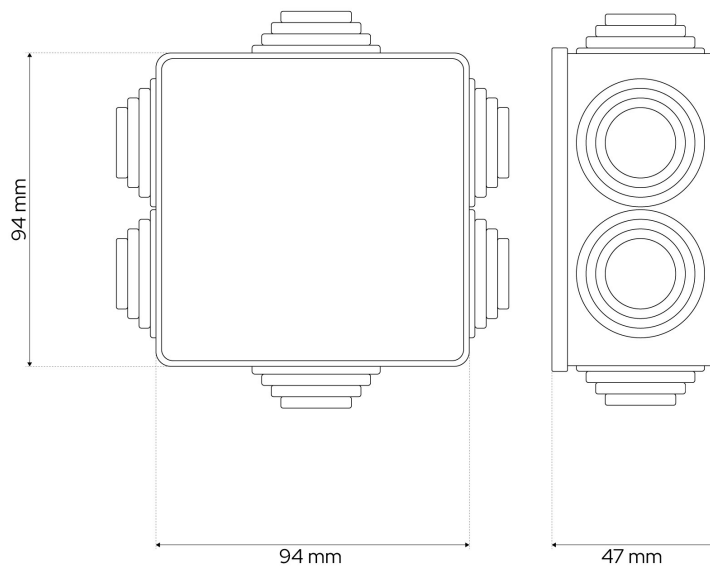

INDEX: EDO777770

EAN: 5906843832363

DANE TECHNICZNE:

Zastosowanie	Wewnątrz / zewnątrz
Rodzaj montażu	Natynkowy
Miejsce montażu	Ściana
Kolor	Szary
Rodzaj pokrywy	Na klik
Materiał	PP
Temperatura montażu (°C)	-25 ~ +60
Temperatura pracy (°C)	+5 ~ +40
Stopień ochrony	IP55
Odporność na UV	Tak
Wilgotność przechowywania (%)	≤ 80
Liczba wpustów	6
Szerokość (mm)	94
Długość (mm)	94
Głębokość (mm)	47
Waga [g]	84
Waga kartonu zbiorczego (g)	5500
Liczba opakowań w kartonie zbiorczym	60

Prezentowane zdjęcia mają charakter poglądowy i mogą odbiegać nieco od rzeczywistości. Wygląd może zależeć np. od ustawień monitora lub technologii druku. Dane przedstawione w tym dokumencie nie są prawnie wiążące i mogą ulec zmianie. Podane wyniki zostały uzyskane podczas badania konkretnego egzemplarza.