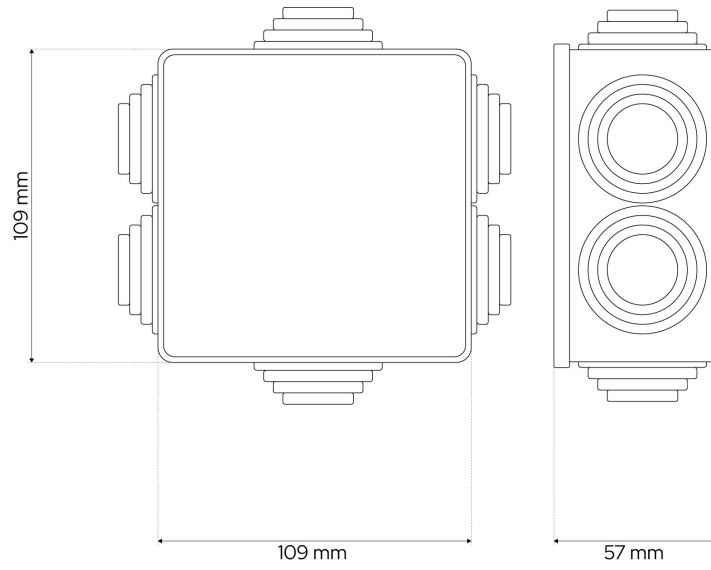

### DANE TECHNICZNE:

Zastosowanie	<b>Wewnątrz / zewnątrz</b>
Rodzaj montażu	<b>Natynkowy</b>
Miejsce montażu	<b>Ściana</b>
Kolor	<b>Szary</b>
Rodzaj pokrywy	<b>Na klik</b>
Materiał	<b>PP</b>
Temperatura montażu (°C)	<b>-25 ~ +60</b>
Temperatura pracy (°C)	<b>+5 ~ +40</b>
Stopień ochrony	<b>IP55</b>
Odporność na UV	<b>Tak</b>
Wilgotność przechowywania (%)	<b>≤ 80</b>
Liczba wpustów	<b>6</b>
Szerokość (mm)	<b>109</b>
Długość (mm)	<b>109</b>
Głębokość (mm)	<b>57</b>
Waga [g]	<b>107</b>
Waga kartonu zbiorczego (g)	<b>4140</b>
Liczba opakowań w kartonie zbiorczym	<b>34</b>