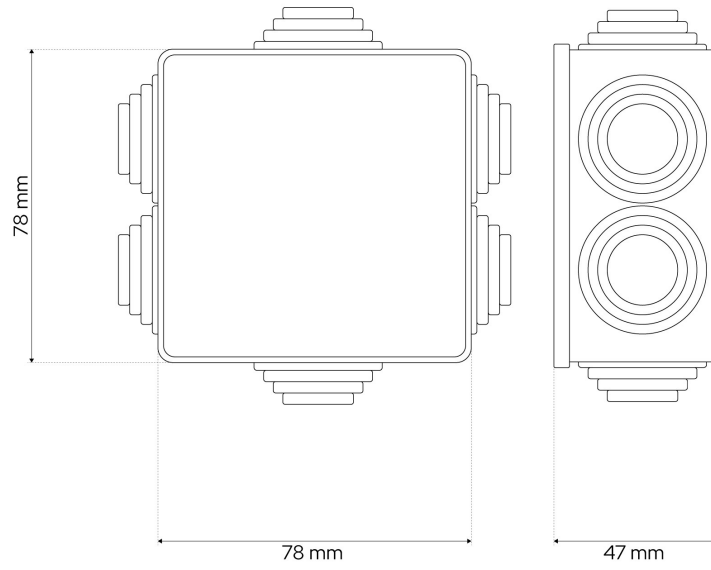

## DANE TECHNICZNE:

Zastosowanie	<b>Wewnątrz / zewnątrz</b>
Rodzaj montażu	<b>Natynkowy</b>
Miejsce montażu	<b>Ściana</b>
Kolor	<b>Szary</b>
Rodzaj pokrywy	<b>Na klik</b>
Materiał	<b>PP</b>
Temperatura montażu (°C)	<b>-25 ~ +60</b>
Temperatura pracy (°C)	<b>+5 ~ +40</b>
Stopień ochrony	<b>IP55</b>
Odporność na UV	<b>Tak</b>
Wilgotność przechowywania (%)	<b>≤ 80</b>
Liczba wpustów	<b>6</b>
Szerokość (mm)	<b>78</b>
Długość (mm)	<b>78</b>
Głębokość (mm)	<b>47</b>
Waga [g]	<b>64</b>
Waga kartonu zbiorczego (g)	<b>6200</b>
Liczba opakowań w kartonie zbiorczym	<b>90</b>