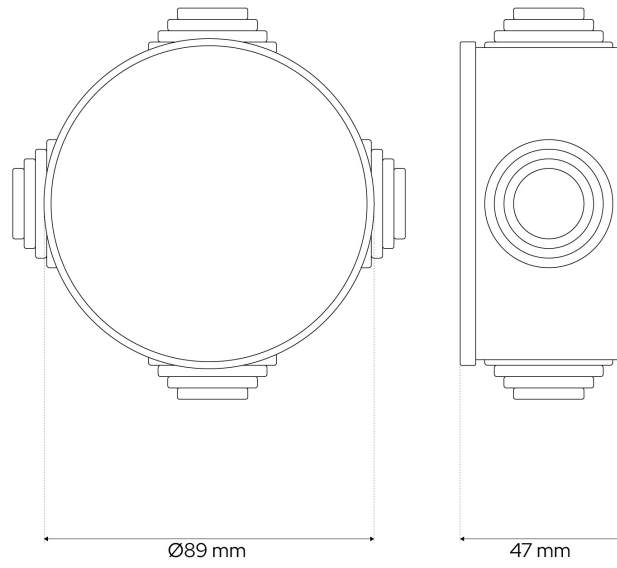

INDEX: EDO777827

EAN: 5906843833001

DANE TECHNICZNE:

Zastosowanie	Wewnętrzny / zewnętrzny
Rodzaj montażu	Natynkowy
Kolor	Czarny
Rodzaj pokrywy	Klik
Materiał	PP
Temperatura montażu (°C)	-25 ~ +60
Temperatura pracy (°C)	+5 ~ +40
Stopień ochrony	IP55
Odporność na UV	Tak
Wilgotność przechowywania (%)	≤ 80
Liczba wpustów	4
Szerokość (mm)	89
Długość (mm)	89
Głębokość (mm)	47
Waga [g]	61
Waga kartonu zbiorczego (g)	5950
Liczba opakowań w kartonie zbiorczym	90

Prezentowane zdjęcia mają charakter poglądowy i mogą odbiegać nieco od rzeczywistości. Wygląd może zależeć np. od ustawień monitora lub technologii druku. Dane przedstawione w tym dokumencie nie są prawnie wiążące i mogą ulec zmianie. Podane wyniki zostały uzyskane podczas badania konkretnego egzemplarza.