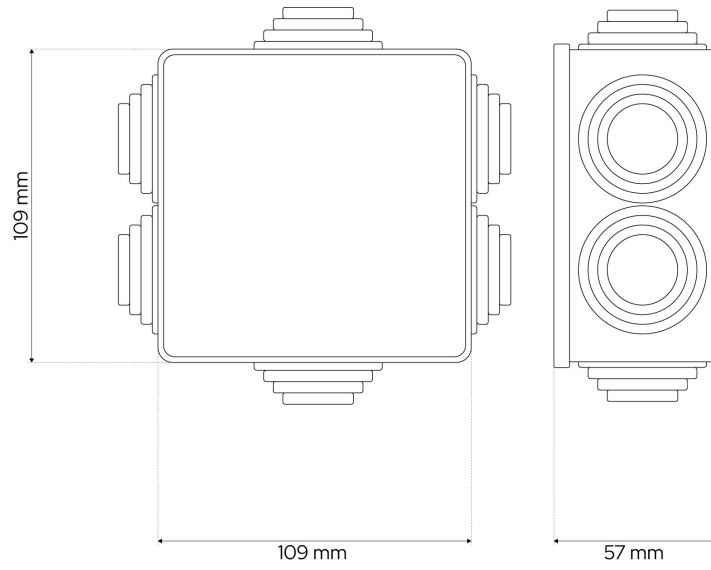

### DANE TECHNICZNE:

Zastosowanie	<b>Wewnętrzny / zewnętrzny</b>
Rodzaj montażu	<b>Natynkowy</b>
Kolor	<b>Czarny</b>
Rodzaj pokrywy	<b>Na klik</b>
Materiał	<b>PP</b>
Temperatura montażu (°C)	<b>-25 ~ +60</b>
Temperatura pracy (°C)	<b>+5 ~ +40</b>
Stopień ochrony	<b>IP55</b>
Odporność na UV	<b>Tak</b>
Wilgotność przechowywania (%)	<b>≤ 80</b>
Liczba wpustów	<b>6</b>
Szerokość (mm)	<b>109</b>
Długość (mm)	<b>109</b>
Głębokość (mm)	<b>57</b>
Waga [g]	<b>107</b>
Waga kartonu zbiorczego (g)	<b>4140</b>
Liczba opakowań w kartonie zbiorczym	<b>34</b>