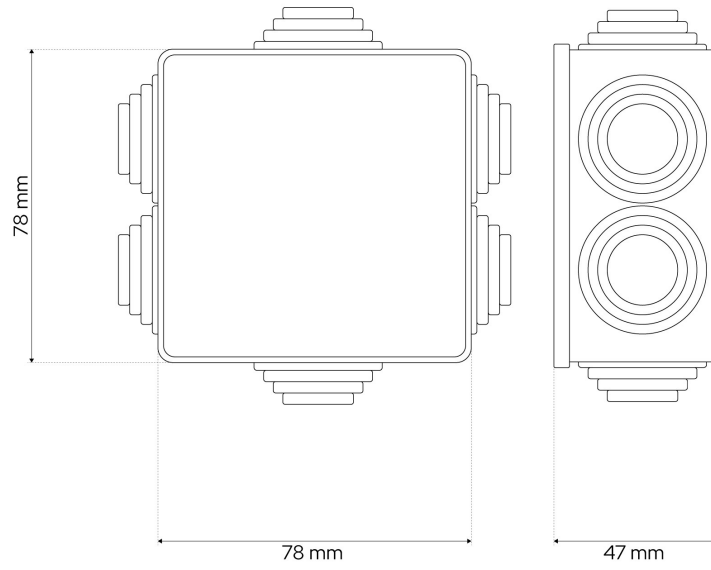

### DANE TECHNICZNE:

Zastosowanie	<b>Wewnątrz / zewnątrz</b>
Rodzaj montażu	<b>Natynkowy</b>
Kolor	<b>Czarny</b>
Rodzaj pokrywy	<b>Na klik</b>
Materiał	<b>PP</b>
Temperatura montażu (°C)	<b>-25 ~ +60</b>
Temperatura pracy (°C)	<b>+5 ~ +40</b>
Stopień ochrony	<b>IP55</b>
Odporność na UV	<b>Tak</b>
Wilgotność przechowywania (%)	<b>≤ 80</b>
Liczba wpustów	<b>6</b>
Szerokość (mm)	<b>78</b>
Długość (mm)	<b>78</b>
Głębokość (mm)	<b>47</b>
Waga [g]	<b>64</b>
Waga kartonu zbiorczego (g)	<b>6200</b>
Liczba opakowań w kartonie zbiorczym	<b>90</b>