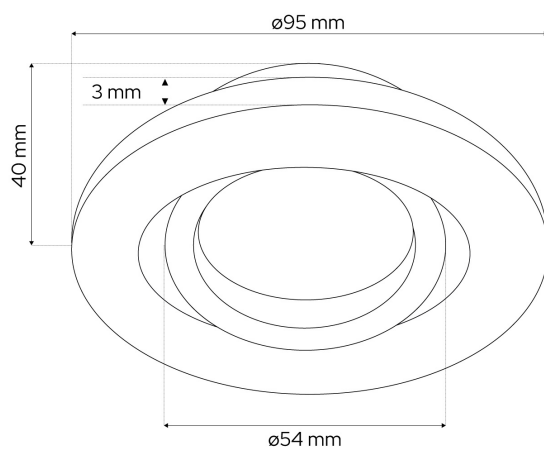

**INDEX: EDO777860**
**EAN: 5906843834725**

**DANE TECHNICZNE:**

Zastosowanie	<b>Wewnątrz</b>
Rodzaj montażu	<b>Podtynkowy</b>
Miejsce montażu	<b>Sufit</b>
Kolor	<b>Biały</b>
Materiał	<b>Aluminium</b>
Rodzaj wykończenia	<b>Piaskowany</b>
Przesłona	<b>Transparentna</b>
Regulowany	<b>Tak</b>
Gniazdo w komplecie	<b>Nie</b>
Liczba gniazd	<b>1</b>
Typ gniazda	<b>GU10</b>
Źródło światła w komplecie	<b>Nie</b>
Moc maksymalna (W)	<b>35</b>
Napięcie znamionowe (V)	<b>220-240 AC</b>
Częstotliwość znamionowa	<b>50-60 Hz</b>
Stopień ochrony	<b>IP44</b>
Klasa ochronności	<b>II</b>
Zawartość rtęci	<b>Nie</b>
Dopuszczalne warunki otoczenia (°C)	<b>-20 ~ +40</b>
Szerokość (mm)	<b>95</b>
Wysokość (mm)	<b>40</b>
Średnica pierścienia (mm)	<b>54</b>
Minimalna odległość od oświetlanego obiektu (mm)	<b>500</b>

Otwór montażowy (mm)	75
Waga [g]	168
Waga z opakowaniem (g)	198
Ilość sztuk w opakowaniu zbiorczym	50

Prezentowane zdjęcia mają charakter poglądowy i mogą odbiegać nieco od rzeczywistości. Wygląd może zależeć np. od ustawień monitora lub technologii druku. Dane przedstawione w tym dokumencie nie są prawnie wiążące i mogą ulec zmianie. Podane wyniki zostały uzyskane podczas badania konkretnego egzemplarza.