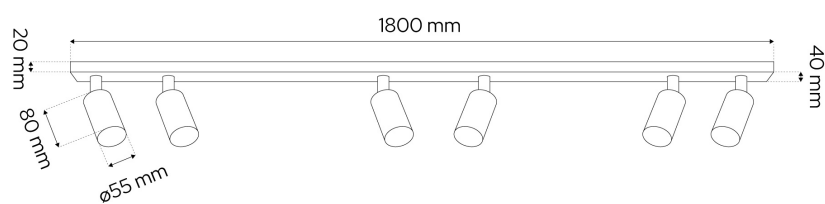

MALGA 6 LINE Black

Karta katalogowa

INDEX: EDO777872

EAN: 5906843834848

DANE TECHNICZNE:

Zastosowanie	Wewnętrzny
Rodzaj montażu	Natynkowy
Miejsce montażu	Sufit
Rodzaj przyłączenia	Kostka śrubowa
Kolor	Czarny
Materiał	Aluminium
Rodzaj wykończenia	Piaskowany
Regulowany	Tak
Gniazdo w komplecie	Tak
Liczba gniazd	6
Typ gniazda	GU10
Źródło światła w komplecie	Nie
Moc maksymalna (W)	6x35
Napięcie znamionowe (V)	220-240 AC
Częstotliwość znamionowa	50-60 Hz
Stopień ochrony	IP20
Klasa ochronności	I
Zawartość rtęci	Nie
Dopuszczalne warunki otoczenia (°C)	-20 ~ +40
Wysokość (mm)	110
Minimalna odległość od oświetlanego obiektu (mm)	500
Wymiary podstawy (mm)	1800x40x20
Wymiary reflektora (mm)	55x80

Waga [g]	1350
Waga z opakowaniem (g)	1705
Ilość sztuk w opakowaniu zbiorczym	4

Prezentowane zdjęcia mają charakter poglądowy i mogą odbiegać nieco od rzeczywistości. Wygląd może zależeć np. od ustawień monitora lub technologii druku. Dane przedstawione w tym dokumencie nie są prawnie wiążące i mogą ulec zmianie. Podane wyniki zostały uzyskane podczas badania konkretnego egzemplarza.