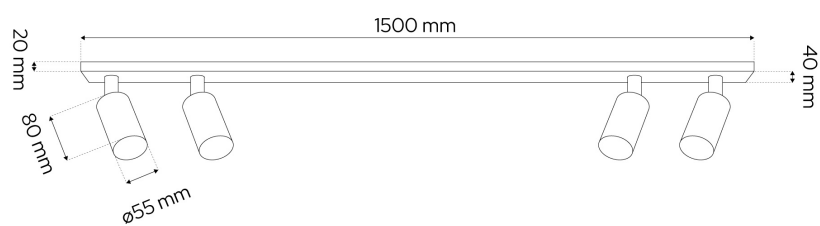

INDEX: EDO777874

EAN: 5906843834862

DANE TECHNICZNE:

Kategoria	Oświetlenie wewnętrzne > Lamy sufitowe > Oświetlenie punktowe (259814)
Zastosowanie	Wewnątrz
Rodzaj montażu	Natynkowy
Miejsce montażu	Sufit
Rodzaj przyłączenia	Kostka śrubowa
Kolor	Czarny
Materiał	Aluminium
Rodzaj wykończenia	Piaskowany
Regulowany	Tak
Gniazdo w komplecie	Tak
Liczba gniazd	4
Typ gniazda	GU10
Źródło światła w komplecie	Nie
Moc maksymalna (W)	4x35
Napięcie znamionowe (V)	220-240 AC
Częstotliwość znamionowa	50-60 Hz
Stopień ochrony	IP20
Klasa ochronności	I
Zawartość rtęci	Nie
Dopuszczalne warunki otoczenia (°C)	-20 ~ +40
Wysokość (mm)	110
Minimalna odległość od oświetlanego obiektu (mm)	500
Wymiary podstawy (mm)	1500x40x20

Wymiary reflektora (mm)	55x80
Waga [g]	1045
Waga z opakowaniem (g)	1336
Ilość sztuk w opakowaniu zbiorczym	4

Prezentowane zdjęcia mają charakter poglądowy i mogą odbiegać nieco od rzeczywistości. Wygląd może zależeć np. od ustawień monitora lub technologii druku. Dane przedstawione w tym dokumencie nie są prawnie wiążące i mogą ulec zmianie. Podane wyniki zostały uzyskane podczas badania konkretnego egzemplarza.