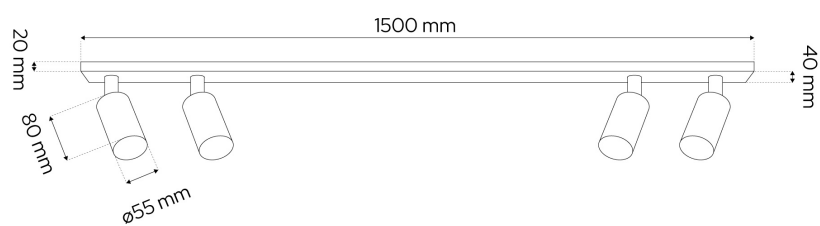

INDEX: EDO777875

EAN: 5906843834879

DANE TECHNICZNE:

Kategoria	Oświetlenie wewnętrzne > Lamy sufitowe > Oświetlenie punktowe (259814)
Zastosowanie	Wewnątrz
Rodzaj montażu	Natynkowy
Miejsce montażu	Sufit
Rodzaj przyłączenia	Kostka śrubowa
Kolor	Biały
Materiał	Aluminium
Rodzaj wykończenia	Piaskowany
Regulowany	Tak
Gniazdo w komplecie	Tak
Liczba gniazd	4
Typ gniazda	GU10
Źródło światła w komplecie	Nie
Moc maksymalna (W)	4x35
Napięcie znamionowe (V)	220-240 AC
Częstotliwość znamionowa	50-60 Hz
Stopień ochrony	IP20
Klasa ochronności	I
Zawartość rtęci	Nie
Dopuszczalne warunki otoczenia (°C)	-20 ~ +40
Wysokość (mm)	110
Minimalna odległość od oświetlanego obiektu (mm)	500
Wymiary podstawy (mm)	1500x40x20

Wymiary reflektora (mm)	55x80
Waga [g]	1045
Waga z opakowaniem (g)	1336
Ilość sztuk w opakowaniu zbiorczym	4

Prezentowane zdjęcia mają charakter poglądowy i mogą odbiegać nieco od rzeczywistości. Wygląd może zależeć np. od ustawień monitora lub technologii druku. Dane przedstawione w tym dokumencie nie są prawnie wiążące i mogą ulec zmianie. Podane wyniki zostały uzyskane podczas badania konkretnego egzemplarza.