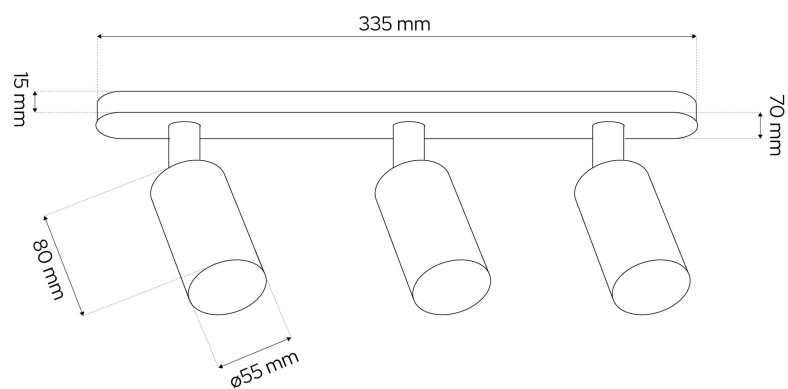

INDEX: EDO777870

EAN: 5906843834824

DANE TECHNICZNE:

Zastosowanie	Wewnętrzny
Rodzaj montażu	Natynkowy
Miejsce montażu	Sufit
Rodzaj przyłączenia	Kostka śrubowa
Kolor	Czarny / złoty
Materiał	Aluminium
Rodzaj wykończenia	Piaskowany / Szcotkowany
Regulowany	Tak
Gniazdo w komplecie	Tak
Liczba gniazd	3
Typ gniazda	GU10
Źródło światła w komplecie	Nie
Moc maksymalna (W)	3x35
Napięcie znamionowe (V)	220-240 AC
Częstotliwość znamionowa	50-60 Hz
Stopień ochrony	IP20
Klasa ochronności	I
Zawartość rtęci	Nie
Dopuszczalne warunki otoczenia (°C)	-20 ~ +40
Wysokość (mm)	105
Minimalna odległość od oświetlanego obiektu (mm)	500
Wymiary podstawy (mm)	335x70x15
Wymiary reflektora (mm)	55x80

Prezentowane zdjęcia mają charakter poglądowy i mogą odbiegać nieco od rzeczywistości. Wygląd może zależeć np. od ustawień monitora lub technologii druku. Dane przedstawione w tym dokumencie nie są prawnie wiążące i mogą ulec zmianie. Podane wyniki zostały uzyskane podczas badania konkretnego egzemplarza.