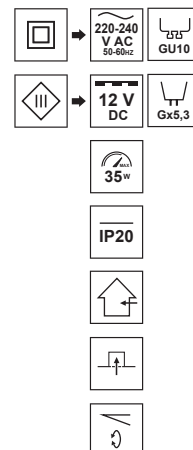

## Oprawa oświetleniowa PALLAD 1 MINI Black

Oprawy sufitowe PALLAD cechują się prostotą a zarazem nowoczesnością. Kanciasty design ma przestronny potencjał aranżacyjny. To oprawa typu downlight co znaczy, że zapewnia kierunkowe oświetlenie skierowane w dół, a funkcja 30° regulacji pozwala doświetlić wybrane miejsce i stworzyć zachwycający klimat. Klient może wybrać w wersji pojedynczej lub podwójnej w kolorystyce czarnej czy też białej.

DANE OGÓLNE	EDO777125
Zastosowanie:	wewnątrz
Rodzaj montażu:	podtynkowy
Miejsce montażu:	sufit
Kolor:	czarny
Rodzaj wykończenia:	piaskowany
Materiał:	aluminium
Wymiary:	
-szerokość [mm]:	97mm
-długość [mm]:	97mm
-średnica pierścienia [mm]:	ø55mm
-wysokość [mm]:	30mm
-wysokość całkowita [mm]:	44mm
-otwór montażowy [mm]:	ø85mm
Regulowany:	tak
Przesłona:	-
Gniazdo w komplecie:	nie
Typ gniazda:	GU10/ Gx3,5
Liczba gniazd:	1
Źródło światła w komplecie:	nie
DANE TECHNICZNE	
Moc maksymalna [W]:	35W
Napięcie znamionowe [V]:	220-240 V AC/ 12 V DC
Częstotliwość znamionowa [Hz]:	50-60 Hz
IP:	IP20
Klasa ochronności:	II/III
Zawartość rtęci:	nie
Warunki otoczenia [°C]:	-20...50°C
Minimalna odległość od oświetlanego obiektu [m]:	0,5m
DANE LOGISTYCZNE	
Opakowanie zbiorcze [szt.]:	50szt.
Waga [g]:	186g
Waga z opakowaniem [g]:	218g
EAN:	